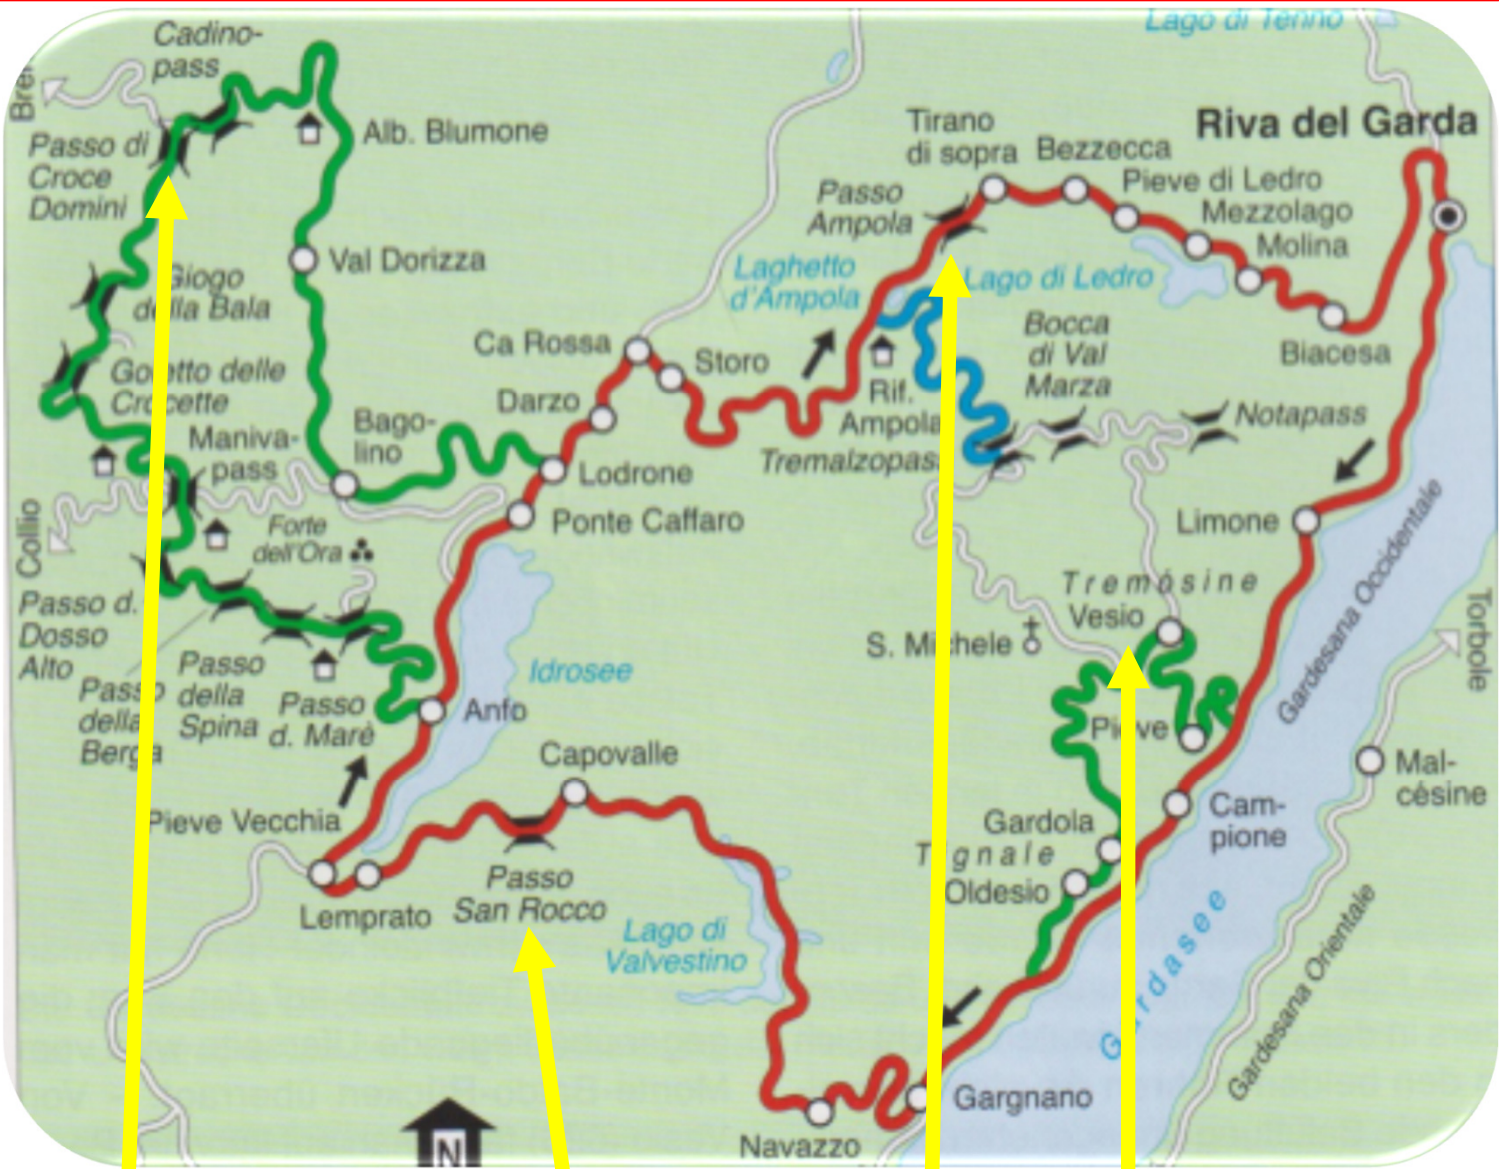

# Rundfahrt: „Rund um das Karwendelgebirge“ von 01. Mai – 31. Okt.

**Bewertung: 6 Punkte (Anfahrt nur in Verbindung + Bilder)**

Zielfoto mit Teilnehmer

Grenzübergang „Scharnitz“

Alpengasthaus „Gramai“

Alpengasthaus „Eng“

Hinterhornalm

# Rundfahrt: „Rund um den Idrosee“ von 01. Mai – 31. Okt

Bewertung: 20 Punkte (Anfahrt nur in Verbindung + Bilder).

Zielfoto mit Teilnehmer

# 9 Sternfahrtziele: von 01. Mai – 31. Okt.

Zielfoto mit Teilnehmer