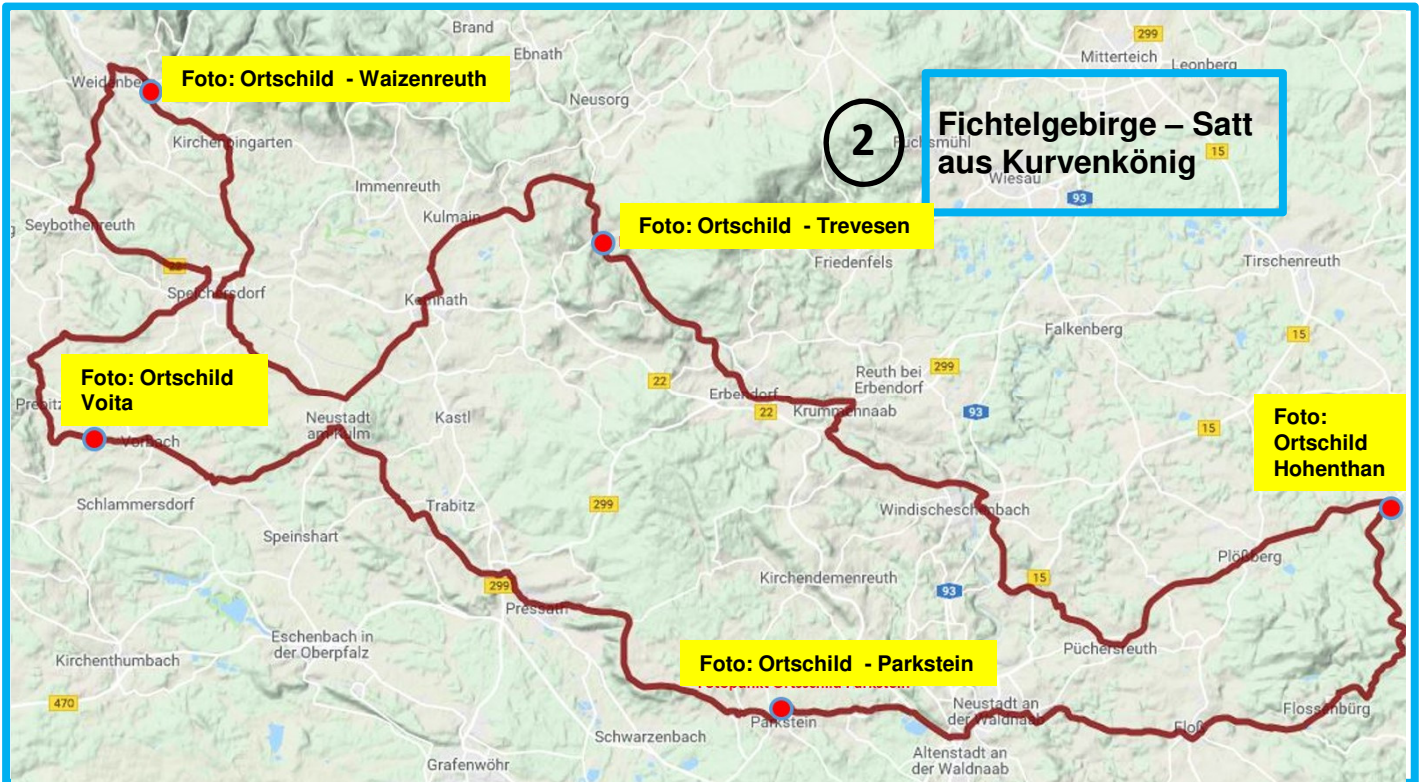

Foto - Nachweis

Foto - Nachweis

Foto - Nachweis

2 Rundfahrten: von 01. Mai – 30. Okt.

Foto – Nachweis (vorgegebene Punkte mit Motorrad)

Datum.....

Ortschild - Waizenreuth

Ortschild - Trevesen

Clubausfahrten 2019

Datum	Tage / Wochentage	Ziel	TL
16. Mai	1/2 Do	Zur Brombergalm (Start 12:00 Uhr)	Steber
26. Mai	1 So	Frühling im Allgäu	Steber
02. – 05 Juni	4 So - Mi	Kalte Kuchl, Niederösterreich (Start 7:00 Uhr)	Steber
16. Juni	1 So	Burg Wolfsegg	Probst
04. – 07. Juli	4 Do - So	Ins Valpolicella	Adam
14. – 17. Juli	4 So - Mi	Kurvenspaß am Rennstein	Probst
28. Juli	1 So	Steinere Rinne bei Wolfsbronn	Adam
04. Aug	1 So	Zur Winkelmoosalm	Adam
11. Aug.	1 So	Zum Ulmer Münster	Geiseler
22. – 25. Aug.	4 Do - So	Zwischen Wald - & Weinviertel	Geiseler
08. Sept.	1 So	Zur Schwäbischen Alp	Geiseler
22. Sept.	1 So	Zur Burg Randeck	Petersen