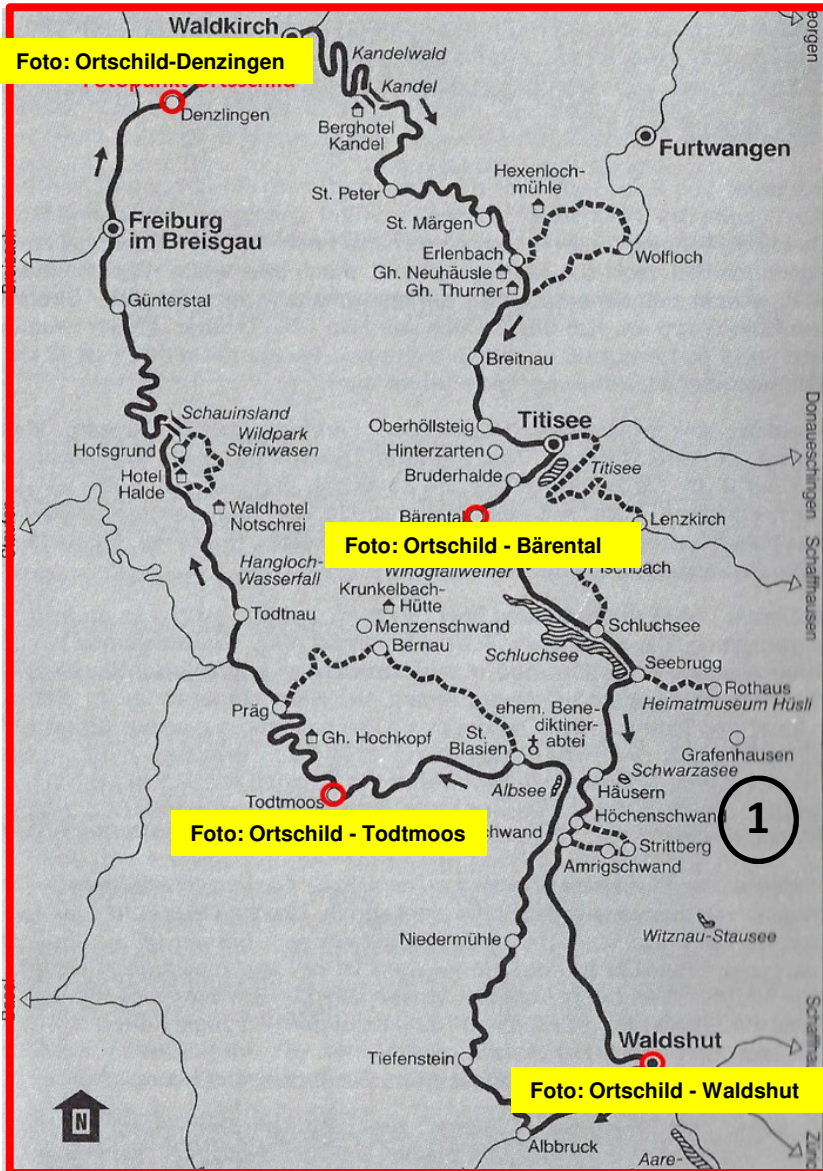

Foto - Nachweis

„Skiflugschanze Innsbruck„

Foto: Schanze

Datum.....

Foto - Nachweis

„Skiflugschanze Bischofshofen„

Foto: Schanze

Datum.....

Foto - Nachweis

2 Rundfahrten: von 01. Mai – 30. Okt.

Foto – Nachweis (vorgegebene Punkte mit Motorrad)

ADAC

Südbayern e.V.

Foto: Ortschaft-Denzlingen

Denzel 1994
Skizze Nr. 43
Motorrad Touren
Süddeutschland
Schwarzwald –
Südostrunde